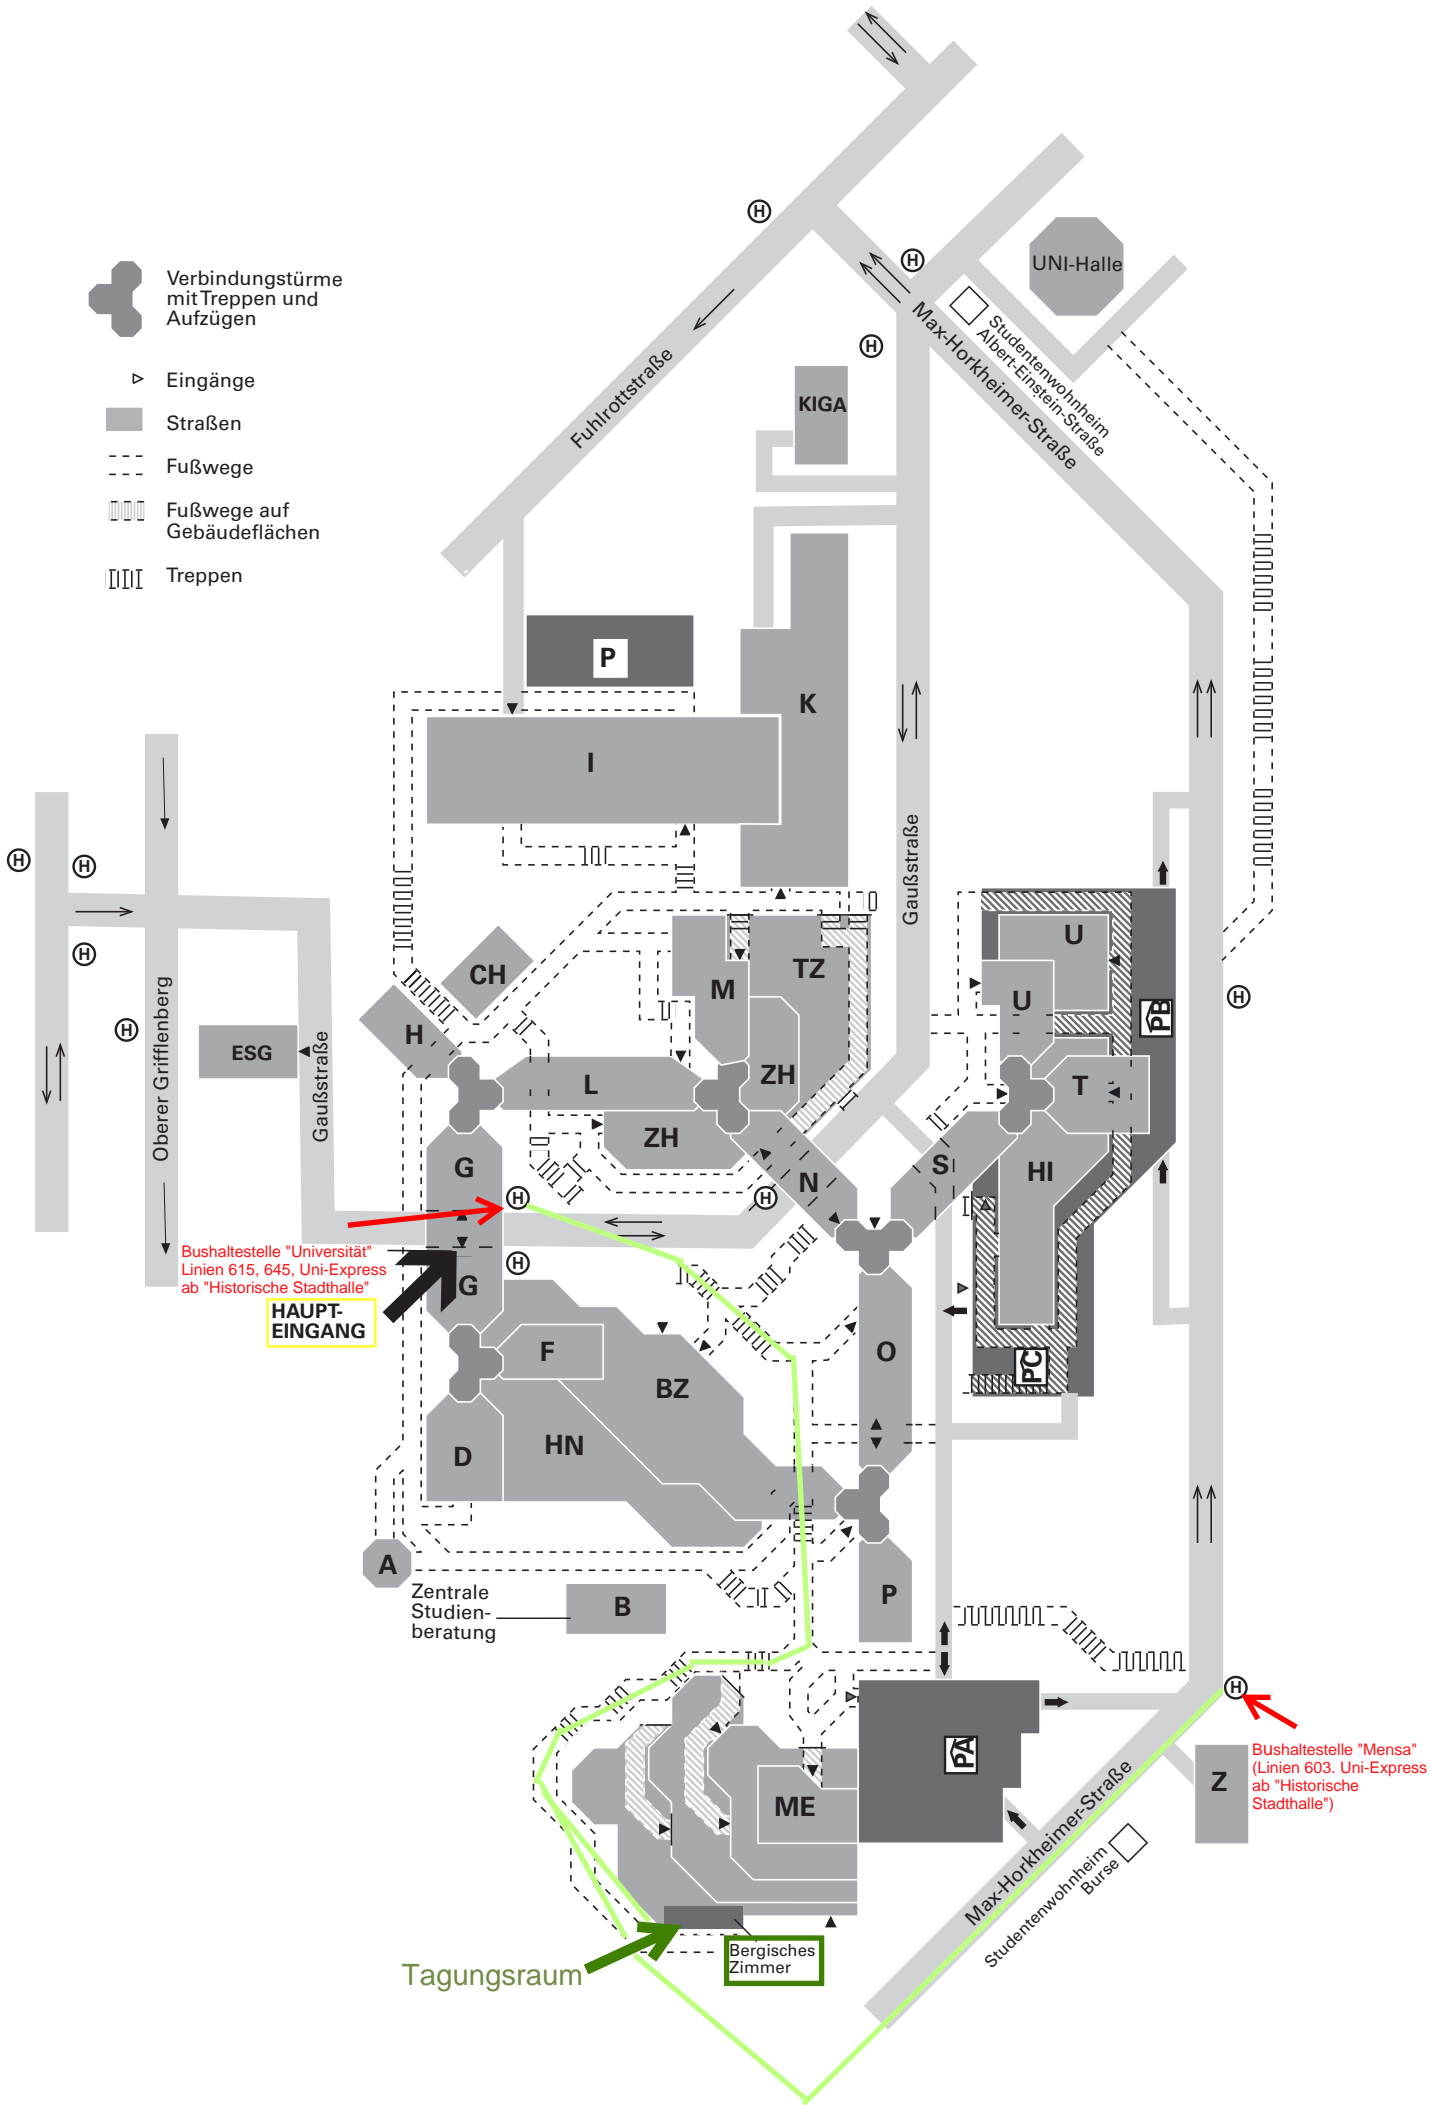

 Verbindungstürme mit Treppen und Aufzügen

 Eingänge

 Straßen

 Fußwege

 Fußwege auf Gebäudeflächen

 Treppen

Bushaltestelle "Universität"
 Linien 615, 645, Uni-Express
 ab "Historische Stadthalle"

HAUPT-EINGANG

Tagungsraum

Bergisches Zimmer

Bushaltestelle "Mensa"
 (Linien 603, Uni-Express
 ab "Historische Stadthalle")